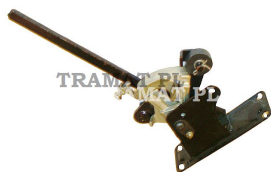

BELARUS, MTZ 50/80/920/1025/1220 > HYDR. LIFT

BRACKET CPL

Nazwa produktu: BRACKET CPL

Model produktu: 704616015

BELARUS 80/82
