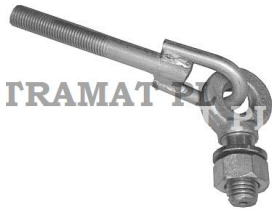

URSUS 4011, 350, 355, 360 > HYDR. LIFT

## EYEBOLT

TRAMAT PL

Nazwa produktu: EYEBOLT

Model produktu: 4655051

URSUS 4011->360