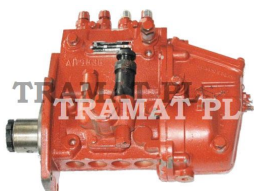

BELARUS, MTZ 50/80/920/1025/1220 > ENGINE

FUEL INJECTION PUMP

Nazwa produktu: FUEL INJECTION PUMP

Model produktu: 4UTNI11110052

BELARUS D240 Engine