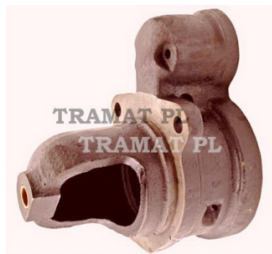

URSUS C385->1614 ZETOR 8011 ->16245 > ELECTRICITY

## STARTER'S NOSE

Nazwa produktu: STARTER'S NOSE

Model produktu: 855.500.0

URSUS 385->1114ZETOR 8011->10145