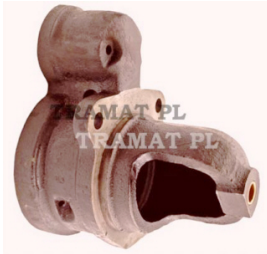

ZETOR 2011->11641 > ELECTRICITY

STARTER'S NOSE

Nazwa produktu: STARTER'S NOSE

Model produktu: 932280

ZETOR 4011->7745