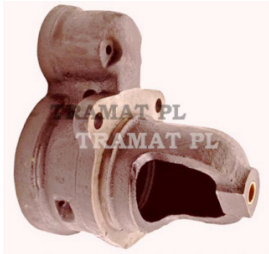

ZETOR 2011->11641 > ELECTRICITY

## STARTER'S NOSE

Nazwa produktu: STARTER'S NOSE

Model produktu: 932280

ZETOR 4011->7745