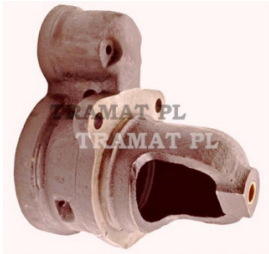

URSUS 4011, 350, 355, 360 > ELECTRICITY

## STARTER'S NOSE

Nazwa produktu: STARTER'S NOSE

Model produktu: 446657120

URSUS C-4011,350,355,360