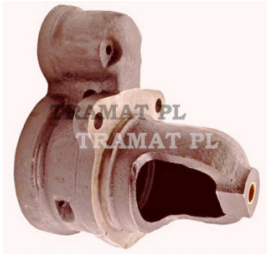

URSUS 325, 328, 330 , 335 > ELECTRICITY

STARTER'S NOSE

Nazwa produktu: STARTER'S NOSE

Model produktu: 446657120

URSUS C-325,328,330,335