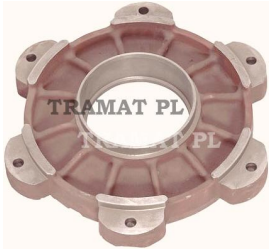

URSUS C385->1614 ZETOR 8011 ->16245 > FRONT AXLE & STEERING

PLATE

Nazwa produktu: PLATE

Model produktu: 89175001

URSUS 914->1614 4WDZETOR 9045->16245 4 WD