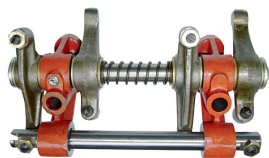

URSUS 325, 328, 330 , 335 > ENGINE

ROCKER SET

Nazwa produktu: ROCKER SET

Model produktu: 42020070

URSUS 328/330/335