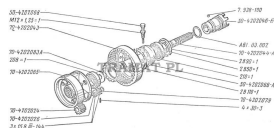

BELARUS, MTZ 50/80/920/1025/1220 > PTO & 3 POINT LINKS

SHAFT PTO

Nazwa produktu: SHAFT PTO

Model produktu: 704202044A

BELARUS MTZ 80/82/920/950