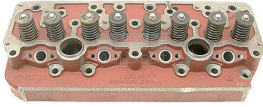

BELARUS, MTZ 50/80/920/1025/1220 > ENGINE

## CYLINDER HEAD CPL

Nazwa produktu: CYLINDER HEAD CPL

Model produktu: 2401003012

BELARUS/MTZ MTZ 80/82

---