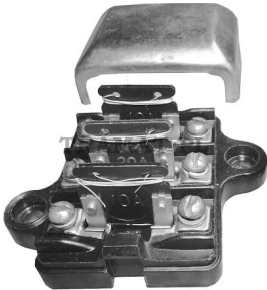

BELARUS T25/25A/T40/T40S > ELECTRICITY

## FUSE BOX

Nazwa produktu: FUSE BOX

Model produktu: PR106-3722000

BELARUS T25/T40 Complete with fuses