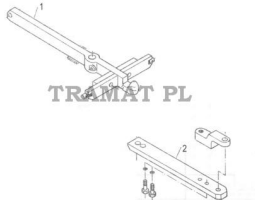

URSUS C385->1614 ZETOR 8011 ->16245 > CAB & BODY

DRAWBAR

Nazwa produktu: DRAWBAR

Model produktu: 88453006

URSUS 1224->1614ZETOR 12245->16245 NO 2