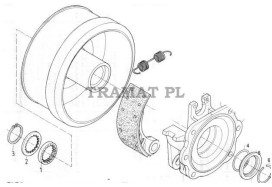

URSUS 4011, 350, 355, 360 > BRAKES

## RING

Nazwa produktu: RING  
Model produktu: 54510345  
URSUS 350/355/360 NO 4

---