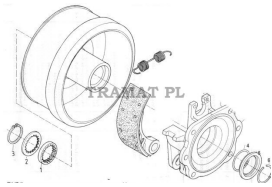

URSUS 4011, 350, 355, 360 > BRAKES

## CIRCLIP

Nazwa produktu: CIRCLIP

Model produktu: 54620211

URSUS 350/355/360 NO 6