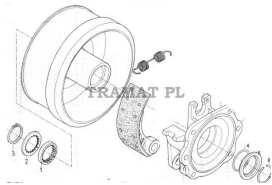

URSUS 4011, 350, 355, 360 > BRAKES

## CIRCLIP

Nazwa produktu: CIRCLIP

Model produktu: 50620419

URSUS 350/355/360 NO 3