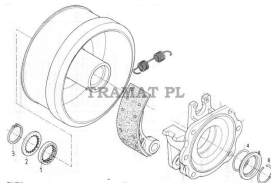

URSUS 4011, 350, 355, 360 > BRAKES

CIRCLIP

Nazwa produktu: CIRCLIP

Model produktu: 50620419

URSUS 350/355/360 NO 3