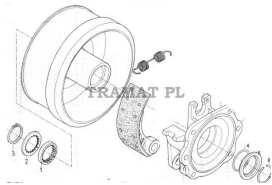

URSUS 4011, 350, 355, 360 > BRAKES

WASHER

Nazwa produktu: WASHER

Model produktu: 5042608

URSUS 350/355/360 NO 2