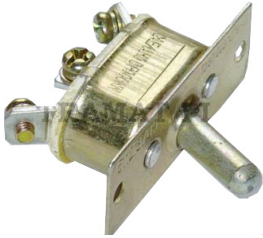

BELARUS T25/25A/T40/T40S > ELECTRICITY

## SWITCH

Nazwa produktu: SWITCH

Model produktu: WK57

SWITCH

---