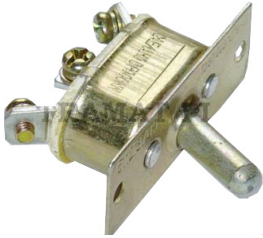

BELARUS T25/25A/T40/T40S > ELECTRICITY

SWITCH

Nazwa produktu: SWITCH

Model produktu: WK57

SWITCH