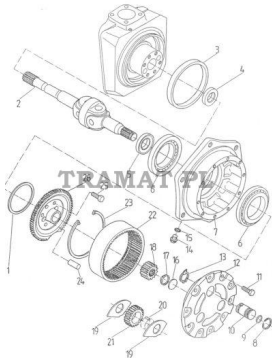

URSUS Massey Ferguson 235 , 255 > STEERING & FRONT AXLE

## RETAINER

Nazwa produktu: RETAINER

Model produktu: 3028 398M1

URSUS 3514->5314 NO 8