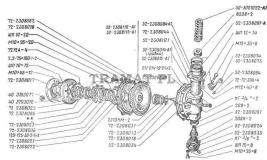

BELARUS, MTZ 50/80/920/1025/1220 > FRONT AXLE & STEERING

CASE R/H

Nazwa produktu: CASE R/H

Model produktu: 522308014A1

BEARUS MTZ ALL MODELS ref 52-2308014-A1