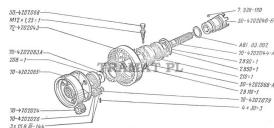

BELARUS, MTZ 50/80/920/1025/1220 > PTO & 3 POINT LINKS

ROLL PTO

Nazwa produktu: ROLL PTO

Model produktu: 4.10.1930

BELARUS MTZ 80/82/920/950