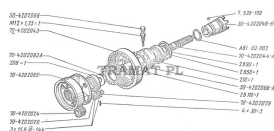

BELARUS, MTZ 50/80/920/1025/1220 > PTO & 3 POINT LINKS

NUT PTO

Nazwa produktu: NUT PTO

Model produktu: 704202083

BELARUS MTZ 80/82/920/950