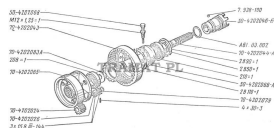

BELARUS, MTZ 50/80/920/1025/1220 > PTO & 3 POINT LINKS

## PIN PTO

Nazwa produktu: PIN PTO

Model produktu: 704202026

BELARUS MTZ 80/82/920/950