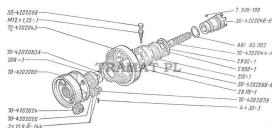

BELARUS, MTZ 50/80/920/1025/1220 > PTO & 3 POINT LINKS

SATELITE PTO

Nazwa produktu: SATELITE PTO

Model produktu: 704202024

BELARUS MTZ 80/82/920/950