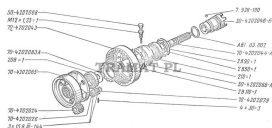

BELARUS, MTZ 50/80/920/1025/1220 > PTO & 3 POINT LINKS

DRUM PTO

Nazwa produktu: DRUM PTO

Model produktu: 704202065

BELARUS MTZ 80/82/920/950