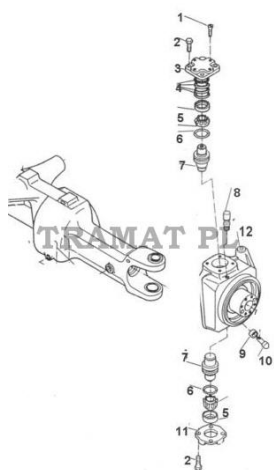

URSUS Massey Ferguson 235 , 255 > STEERING & FRONT AXLE

PIN

Nazwa produktu: PIN

Model produktu: 3426 523M1

URSUS 3514->5314 NO 7