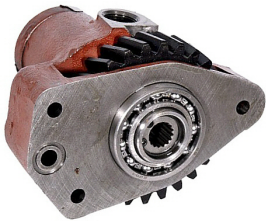

URSUS C385->1614 ZETOR 8011 ->16245 > GEAR BOX & REAR AXLE

GEAR BOX HiLow PUMP

Nazwa produktu: GEAR BOX HiLow PUMP

Model produktu: 80108169

Pump gearbox, with a narrow / sharp teeth. URSUS 385, 1002,1004, 1202 1204
ZETOR 8011,8045,12011,12045