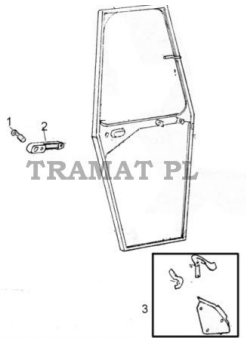

ZETOR 2011->11641 > CAB & BODY

LOCK WITH KEY

Nazwa produktu: LOCK WITH KEY

Model produktu: 59117717

CABIN DOORS HANDLE - ZETOR NO1