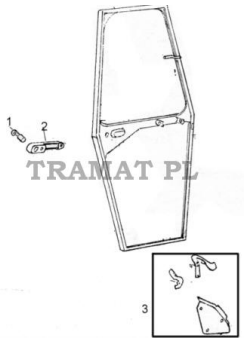

ZETOR 2011->11641 > CAB & BODY

## LOCK WITH KEY

Nazwa produktu: LOCK WITH KEY

Model produktu: 59117717

CABIN DOORS HANDLE - ZETOR NO1