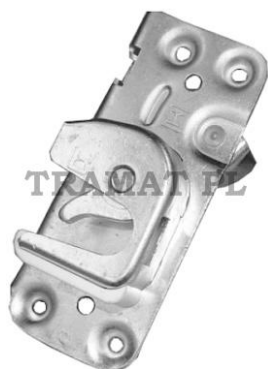

ZETOR 2011->11641 > CAB & BODY

## LOCK DOOR R/H

Nazwa produktu: LOCK DOOR R/H

Model produktu: 59117969

CABIN'S DOORS LOCK ZETOR