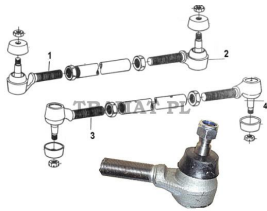

URSUS C385->1614 ZETOR 8011 ->16245 > FRONT AXLE & STEERING

BALL JOINT R/H

Nazwa produktu: BALL JOINT R/H

Model produktu: 83221029

URSUS 385->1634

No 3 all models 4WD