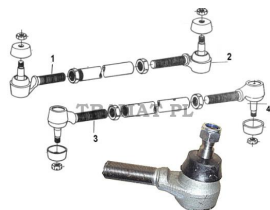

URSUS C385->1614 ZETOR 8011 ->16245 > FRONT AXLE & STEERING

BALL JOINT R/H

Nazwa produktu: BALL JOINT R/H

Model produktu: 83221009

URSUS 385->1634

No 1 all models 4WD