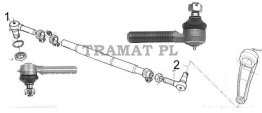

URSUS 4011, 350, 355, 360 > STEERING & FRONT AXLE

## BALL JOINT

Nazwa produktu: BALL JOINT

Model produktu: 46635070

URSUS 4011/350/355/360  
NO 2 ON THE DRAWING