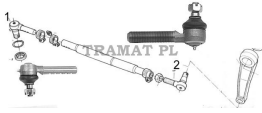

URSUS 4011, 350, 355, 360 > STEERING & FRONT AXLE

## BALL JOINT

Nazwa produktu: BALL JOINT

Model produktu: 50635680

URSUS 4011/350/355/360  
NO 1 ON THE DRAWING

---