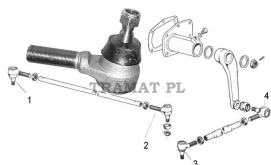

ZETOR 2011->11641 > STEERING & FRONT AXLE

BALL JOINT

Nazwa produktu: BALL JOINT

Model produktu: 67453520

ZETOR

5245,6045,6245,7045,7245,7745

NO 2 ON THE DRAWING

all models 4WD