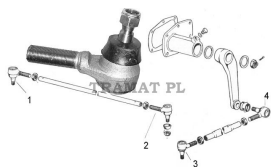

ZETOR 2011->11641 > STEERING & FRONT AXLE

BALL JOINT

Nazwa produktu: BALL JOINT

Model produktu: 67453504

ZETOR

5245,6045,6245,7045,7245,7745

NO 4 ON THE DRAWING

all models 4WD