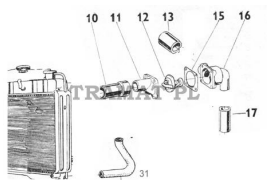

ZETOR 2011->11641 > COOLING

WATER HOSE

Nazwa produktu: WATER HOSE

Model produktu: 70011306

ZETOR

5211/5245/6211/6245/6718/7211/7245/7711/77453320/3340/4320/43405320/5340/632

0/63407320/7340 - no 13