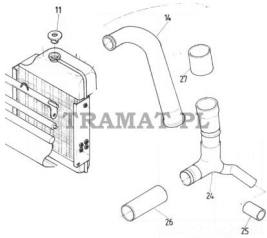

URSUS C385->1614 ZETOR 8011 ->16245 > COOLING

WATER HOSE

Nazwa produktu: WATER HOSE

Model produktu: 89013002

URSUS 912/914/1012/1014/1222/1224/1614 934->1634 ZETOR 10145->16145 - no
26 on the drawing