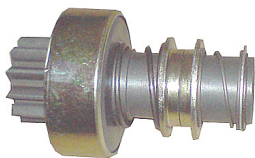

BENDIX

Nazwa produktu: BENDIX

Model produktu: R-7bend

OLD MODEL BENDIX, BOSCH / MAGNETON TYPE 3 SPLINES. FITS
URSUS, ZETOR & starters R-7