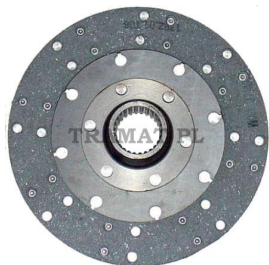

URSUS 325, 328, 330 , 335 > CLUTCH

## CLUTCH DISC - PTO

Nazwa produktu: CLUTCH DISC - PTO

Model produktu: 42211051

CLUTCH DISC - PTO URSUS C-330/335