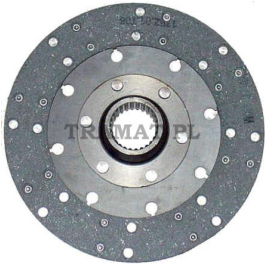

URSUS 325, 328, 330 , 335 > CLUTCH

CLUTCH DISC - PTO

Nazwa produktu: CLUTCH DISC - PTO

Model produktu: 42211051

CLUTCH DISC - PTO URSUS C-330/335