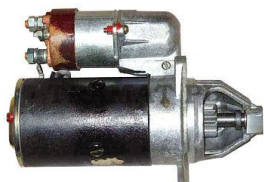

KIROVETS, T150, K150, K700, K900

STARTER T150

Nazwa produktu: STARTER T150

Model produktu: ST3623708000

ELECTRIC STARTER FOR PETROL STARTING ENGINE OF T-150K AND DT-75