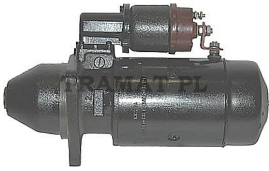

BELARUS T25/25A/T40/T40S > ELECTRICITY

## STARTER T25

Nazwa produktu: STARTER T25

Model produktu: ST2223708000

STARTER FOR BELARUS/MTZ T25

---