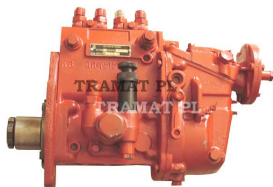

BELARUS, MTZ 50/80/920/1025/1220 > ENGINE

FUEL INJECTION PUMP

Nazwa produktu: FUEL INJECTION PUMP

Model produktu: 4UTNIT1111007

BELARUS 900/920/950/952/1025 TURBO