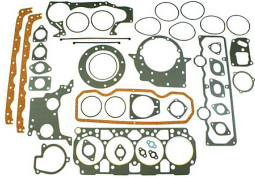

BELARUS, MTZ 50/80/920/1025/1220 > ENGINE

## ENGINE GASKET SET

Nazwa produktu: ENGINE GASKET SET

Model produktu: MTZ80

BELARUS/MTZ 80 contain all neede gaskets

---