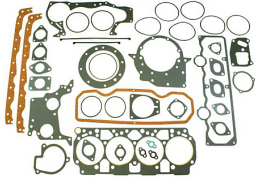

BELARUS, MTZ 50/80/920/1025/1220 > ENGINE

## ENGINE GASKET SET

Nazwa produktu: ENGINE GASKET SET

Model produktu: MTZ80

BELARUS/MTZ 80 contain all neede gaskets