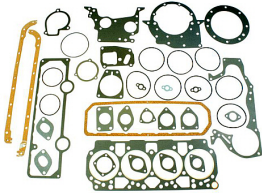

BELARUS, MTZ 50/80/920/1025/1220 > ENGINE

## ENGINE GASKET SET

Nazwa produktu: ENGINE GASKET SET

Model produktu: MTZ50

BELARUS/MTZ 50/60 contain all needed gaskets