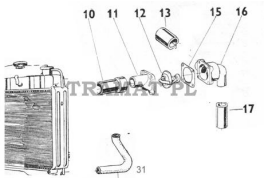

## WATER HOSE

Nazwa produktu: WATER HOSE

Model produktu: 72011310

ZETOR 5211/5245/6211/6245/6718/7211/7245/7711/7745 NO 31