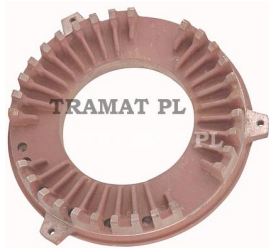

URSUS C385->1614 ZETOR 8011 ->16245 > CLUTCH

PRESURE PLATE

Nazwa produktu: PRESURE PLATE

Model produktu: 83021501

URSUS 912->1132 ZETOR8111. 8145, 9111,9145, 10111,10145, 8211.8245. 9211. 9245, 10211,10245 no 2