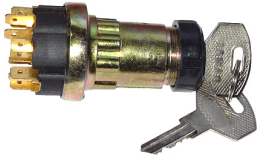

BELARUS, MTZ 50/80/920/1025/1220 > ELECTRICITY

## SWITCH C/W KEY

Nazwa produktu: SWITCH C/W KEY

Model produktu: WK353

BELARUS/MTZ new modele. FOR PLASTIC DASHBOARD, BELARUS 900/920/1025

---