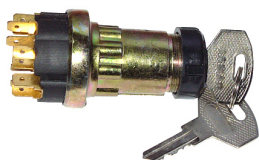

BELARUS, MTZ 50/80/920/1025/1220 > ELECTRICITY

SWITCH C/W KEY

Nazwa produktu: SWITCH C/W KEY

Model produktu: WK353

BELARUS/MTZ new modele. FOR PLASTIC DASHBOARD, BELARUS 900/920/1025
