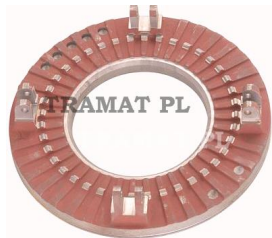

URSUS C385->1614 ZETOR 8011 ->16245 > CLUTCH

## PRESSURE PLATE

Nazwa produktu: PRESSURE PLATE

Model produktu: 89021072

URSUS 1222->1634 ZETOR 12211,12245, 12111, 12145 14145, 14245. 16245, 16145, 16045,