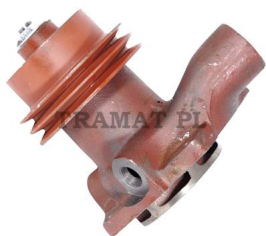

WATER PUMP

Nazwa produktu: WATER PUMP

Model produktu: 87017529

URSUS 1114->1614 ZETOR 11211, 11245, 12211, 12245, 14245, 16245
12111.12145.14145.16145 12011,12045, 16045