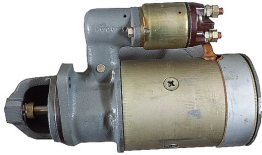

URSUS 325, 328, 330 , 335 > ELECTRICITY

STARTER

Nazwa produktu: STARTER

Model produktu: R-5

STARTER URSUS C-325/328
